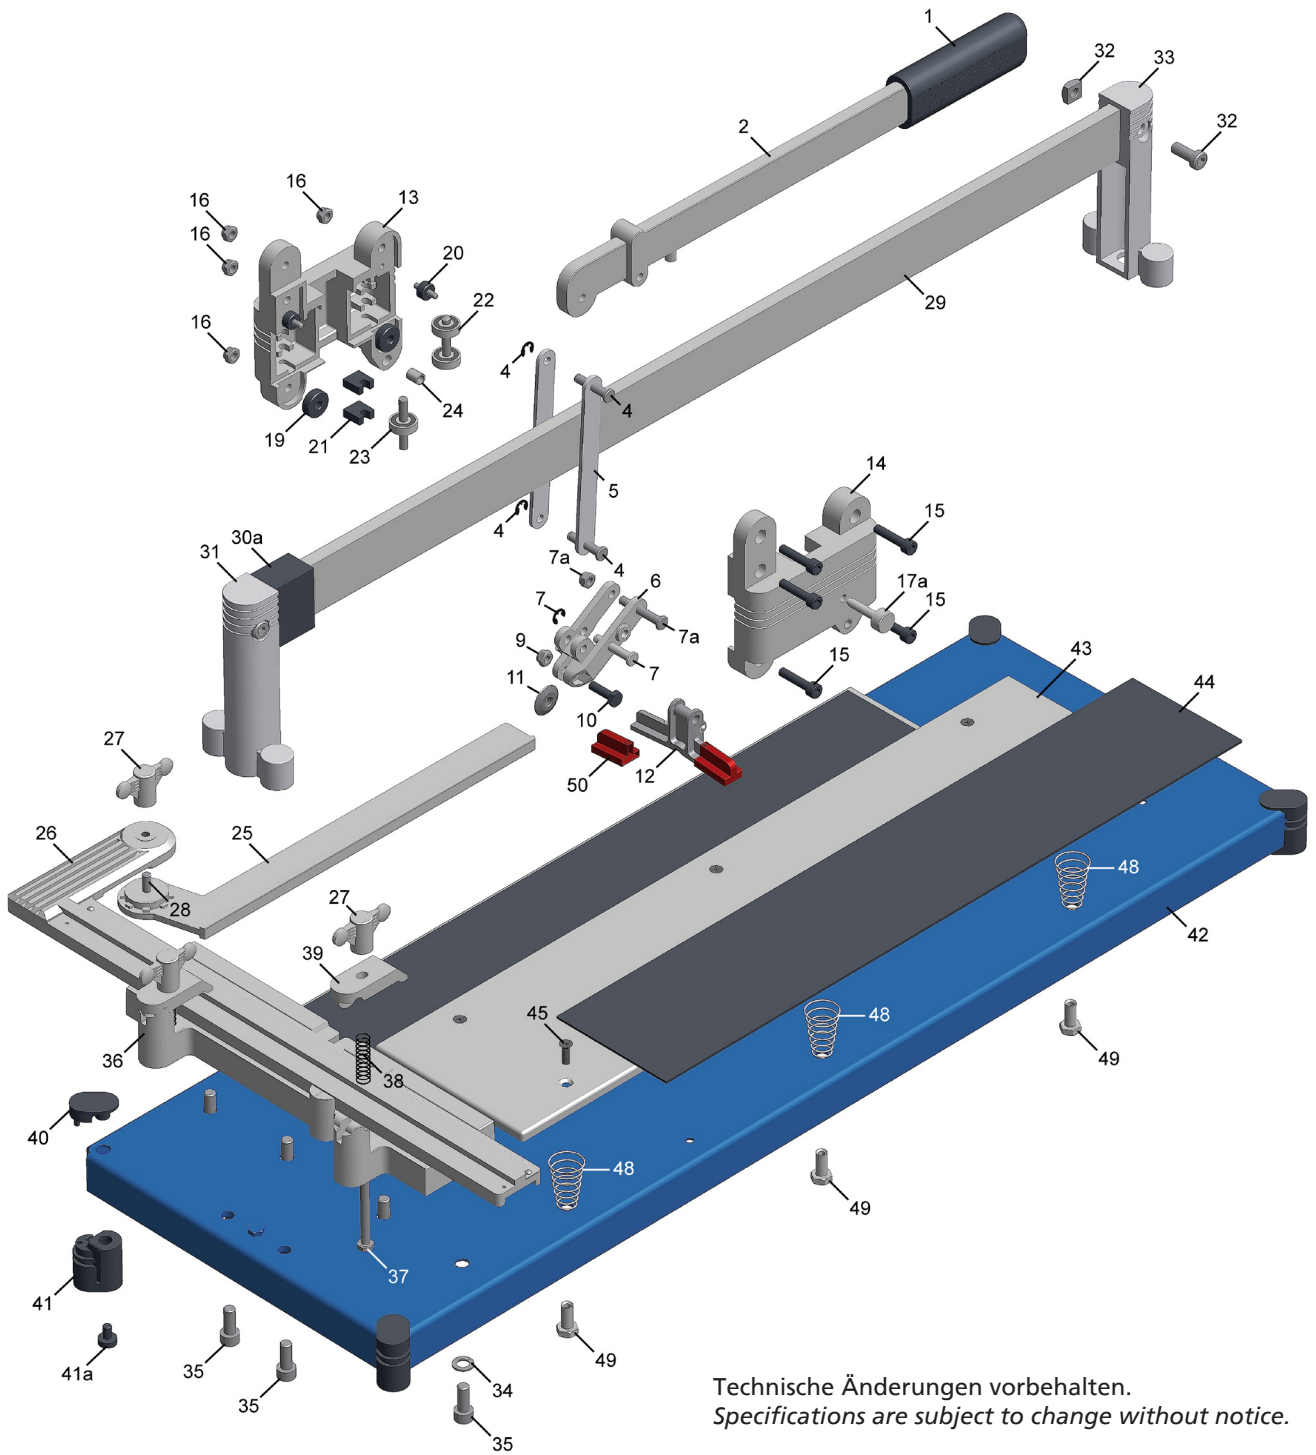

# TOPLINE 480 mm / 630 mm / 720 mm / 920 mm

Kaufmann GmbH  
Göfis / Austria  
www.kaufmann-tools.at